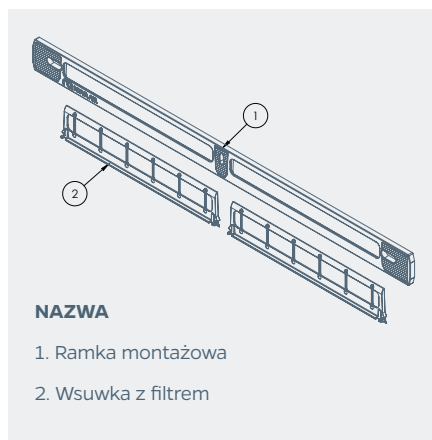

**Wymiary szczelin [mm]**

\*max. odległość między frezami podwójnymi

**NAJWAŻNIEJSZE CECHY:**

- ✓ Maksymalna ochrona przed szkodliwymi dla zdrowia zanieczyszczeniami powietrza: smogiem, pyłkami, kurzem, spalinami, bakteriami i grzybami
- ✓ Łatwy i intuicyjny w użyciu system wyciągania filtra w celu jego konserwacji lub wymiany

**MONTAŻ:**

Filtr jest kompatybilny z większością nawiewników dostępnych na rynku. Należy wykorzystać otwory montażowe nawiewnika, używając dłuższych wkrętów.

Maksymalne wymiary frezów, do jakich pasuje NovaAir:

- max. szerokość: 372 mm
- max wysokość: 15 mm
- max odległość pomiędzy frezami podwójnymi: 20 mm

**PRZYKŁAD MONTAŻU:**

**BUDOWA:**

**NAZWA**

1. Ramka montażowa
2. Wsuwka z filtrem