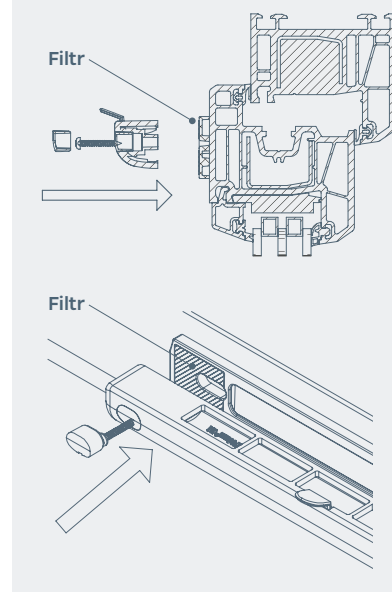

**Wymiary szczelin [mm]**

\*max. odległość między frezami podwójnymi

**NAJWAŻNIEJSZE CECHY:**

- ✓ Maksymalna ochrona przed szkodliwymi dla zdrowia zanieczyszczeniami powietrza: smogiem, pyłkami, kurzem, spalinami, bakteriami i grzybami
- ✓ Łatwy i intuicyjny w użyciu system wyciągania filtra w celu jego konserwacji lub wymiany

**MONTAŻ:**

Filtr jest kompatybilny z większością nawiewników dostępnych na rynku. Należy wykorzystać otwory montażowe nawiewnika, używając dłuższych wkrętów.

Maksymalne wymiary frezów, do jakich pasuje NovaAir:

- max. szerokość: 372 mm
- max wysokość: 15 mm
- max odległość pomiędzy frezami podwójnymi: 20 mm

**PRZYKŁAD MONTAŻU:**

**BUDOWA:**

**NAZWA**

1. Ramka montażowa
2. Wsuwka z filtrem